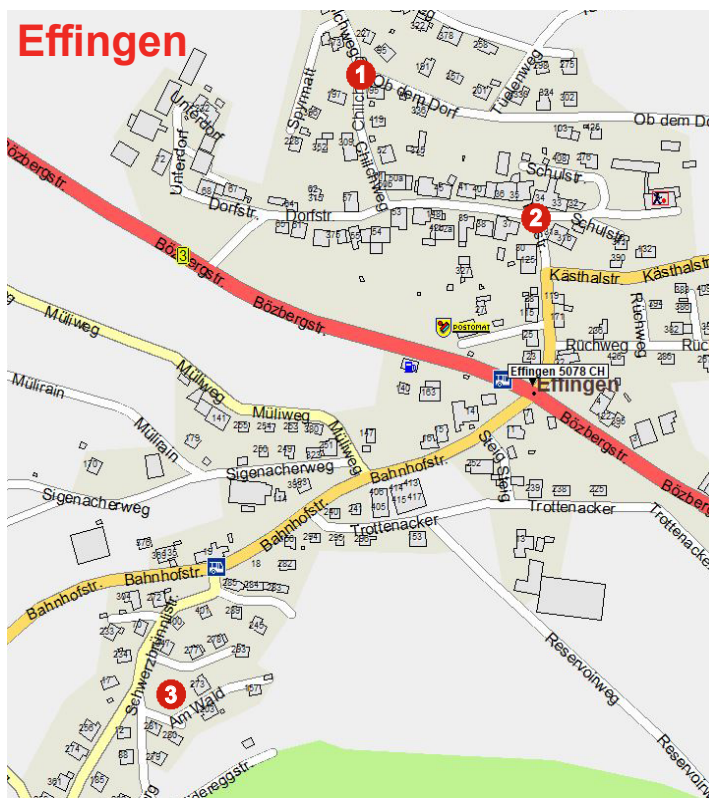

Jodlerklub Effingen

Muttertagssingen

Effingen und Bözen

Sonntag, 10. Mai 2026

- 1 09.30 Uhr Abzweigung Ob dem Dorf **Effingen**
- 2 09.45 Uhr Abzweigung Schulstrasse **Effingen**
- 3 10.15 Uhr Alte Bärg **Effingen**
- 4 11.00 Uhr Feuerwehrmagazin (Milchhüslistrasse) **Bözen**