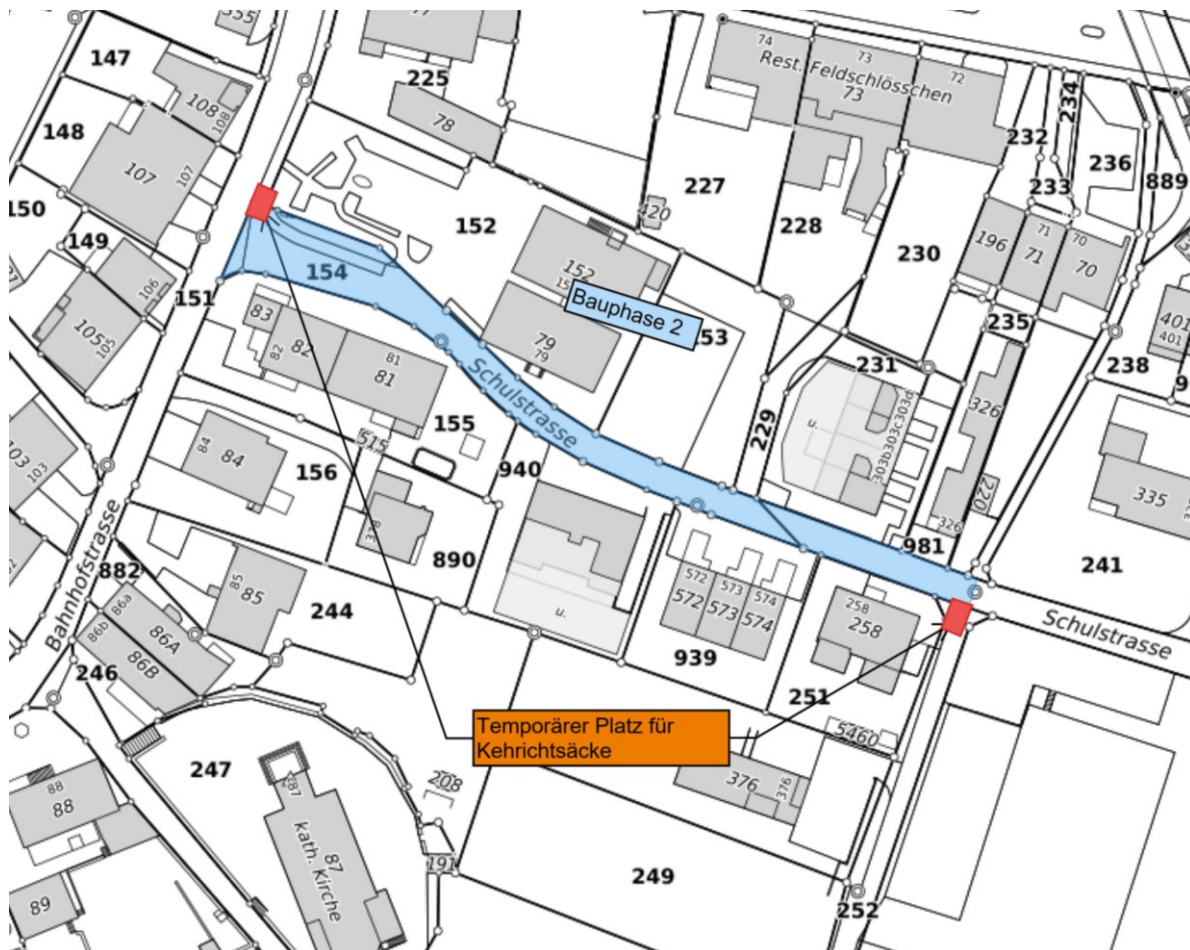

An die betroffenen Anstösser
der Baustelle „Wuhrmattweg / Schulstrasse“
5075 Hornussen

MAGDENERSTRASSE 2
4310 RHEINFELDEN
FON 061 836 96 80
FAX 061 836 96 81

Laufenburg, 27.04.2026 / JAE

INFO@KOPA.CH
WWW.KOPA.CH

CHE-105.949.107 MWST

Gemeinde Böztal – Baustart "Änderung Schulstrasse - Hornussen"

Sehr geehrte Damen und Herren

Jeweils am Donnerstag wird der Kehrrichtabfall aufgesammelt.
Wir bitten Sie, Ihren Kehrriecht an einem der beiden Standorten zu platzieren. Vielen Dank

Freundliche Grüsse

KOCH + PARTNER
Ingenieure Geometer Planer

Jonas Aebersold